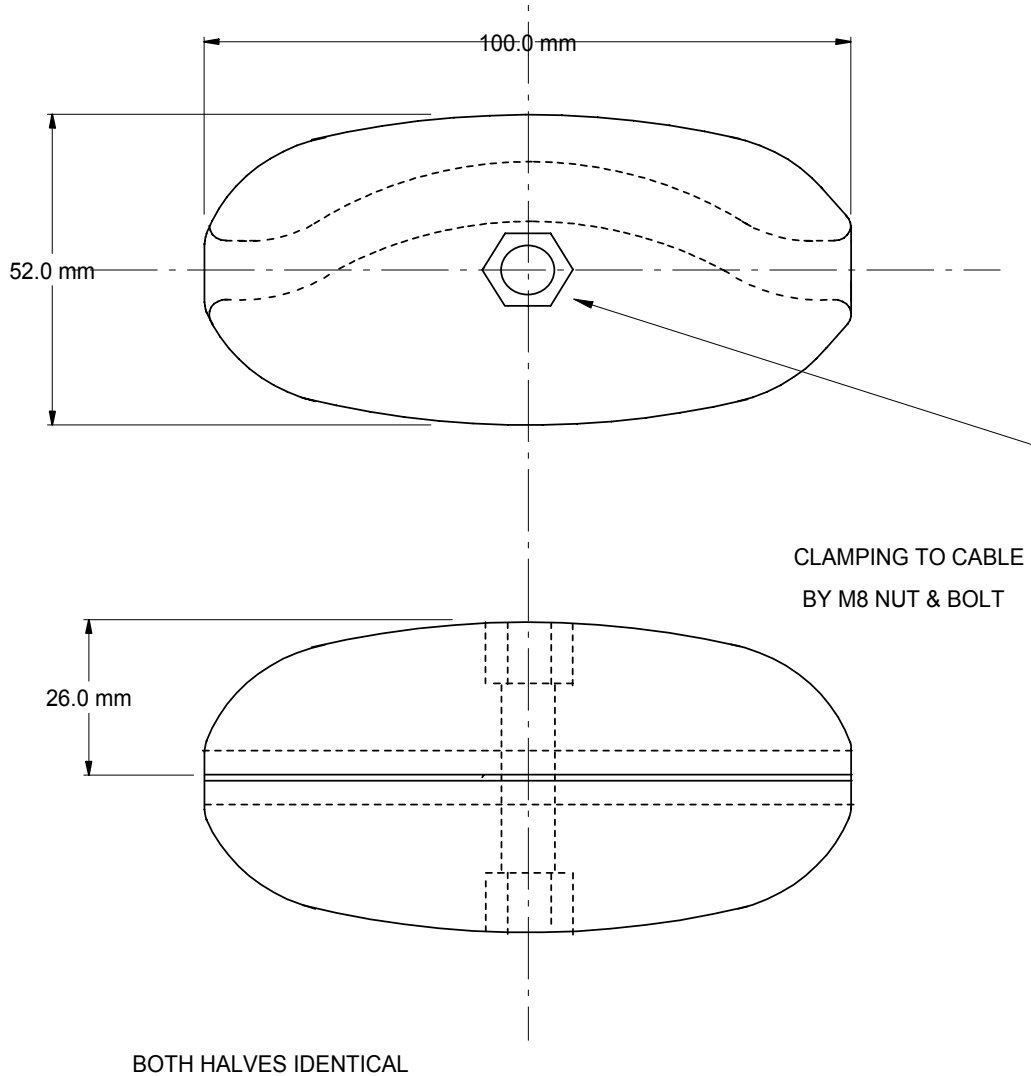

TRITON CONTROLS LTD

NOM WEGHT. 1 KG

DIMENSIONS	mm	TOLERANCE	±0.4	DRAWN			
TITLE <u>BOLT-ON</u> <u>CAST IRON</u> <u>CABLE WEIGHT</u>	1	041200	2	3	4		
	5	6	7	8			
DRG No	<u>LR03-W2</u>			DATE	<u>04-12-00</u>		